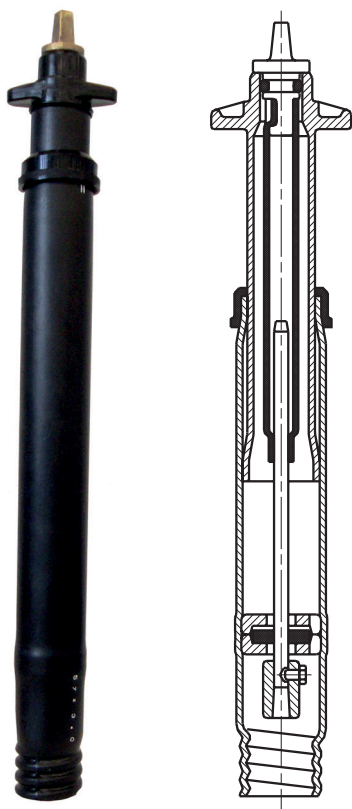

PRODUKTBESKRIVNING

Enkel gänganslutning till ventilen som ger en tät förbindning. Garnityret är tätad mot inläckage av föroreningar. Stark och robust konstruktion. Se monteringsanvisning.

GARNITYR TELESKOPISK ROSTFRI, SYRAFAST FÖR SLUSSVENTILER E2/E3

Artikel	RSK-nr	DN	Längd
9235	4219670	50-200	0.45 - 0.65 m
9241	4269743	50-200	0.60 - 0.95 m
9255	4269714	50-200	0.80 - 1.30 m
9265	4269715	50-200	1.20 - 2.00 m
9275	4269716	50-200	1.80 - 3.20 m
9285	4219672	50-200	2.70 - 5.00 m
9535	4219671	250-350	0.45 - 0.65 m
9541	4269751	250-350	0.60 - 0.95 m
9505	4269748	250-350	0.80 - 1.30 m
9515	4269749	250-350	1.20 - 2.00 m
9525	4269750	250-350	1.80 - 3.20 m
9527	4269673	250-350	2.70 - 5.00 m
9551	4219676	400	0.60 - 0.90 m
9555	4219677	400	0.80 - 1.30 m
9565	4219678	400	1.20 - 2.00 m
9575	4219679	400	1.80 - 3.20 m
9585	4219680	400	2.70 - 5.00 m
9553	4219681	500-600	0.70 - 0.90 m
9557	4219682	500-600	0.80 - 1.10 m
9567	4219683	500-600	1.20 - 1.90 m
9577	4219684	500-600	1.80 - 3.10 m
9587	4219685	500-600	2.80 - 5.00 m

GARNITYR TELESKOPISK ROSTFRI, SYRAFAST FÖR SERVISVENTILER

Artikel	RSK-nr	DN	Längd
8022	4269917	3/4-2"	0.38 - 0.56 m
8023	4269918	3/4-2"	0.58 - 0.95 m
8011	4269912	3/4-2"	0.85 - 1.50 m
9605	4269913	3/4-2"	1.12 - 1.98 m
9606	4269920	3/4-2"	1.50 - 2.50 m
9615	4269914	3/4-2"	1.80 - 3.20 m
9625	4219674	3/4-2"	2.70 - 5.00 m