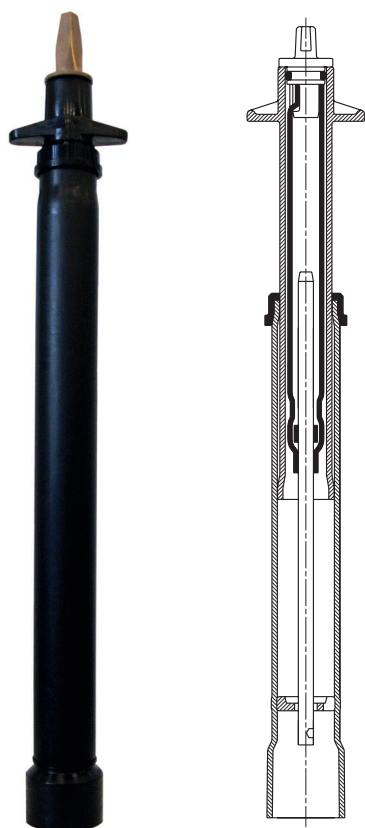

PRODUKTBESKRIVNING

Enkel gänganslutning till ventilen som ger en tät förbindning. Garnityret är tätad mot inläckage av föroreningar. Stark och robust konstruktion. Se monteringsanvisning.

GARNITYR TELESKOPISK ROSTFRI, SYRAFAST FÖR SLUSSVENTILER E2/E3

Artikel	RSK-nr	DN	Längd
9235	4219670	50-200	0.45 - 0.65 m
9241	4269743	50-200	0.60 - 0.95 m
9255	4269714	50-200	0.80 - 1.30 m
9265	4269715	50-200	1.20 - 2.00 m
9275	4269716	50-200	1.80 - 3.20 m
9285	4219672	50-200	2.70 - 5.00 m
9535	4219671	250-350	0.45 - 0.65 m
9541	4269751	250-350	0.60 - 0.95 m
9505	4269748	250-350	0.80 - 1.30 m
9515	4269749	250-350	1.20 - 2.00 m
9525	4269750	250-350	1.80 - 3.20 m
9527	4269673	250-350	2.70 - 5.00 m
9551	4219676	400	0.60 - 0.90 m
9555	4219677	400	0.80 - 1.30 m
9565	4219678	400	1.20 - 2.00 m
9575	4219679	400	1.80 - 3.20 m
9585	4219680	400	2.70 - 5.00 m
9553	4219681	500-600	0.70 - 0.90 m
9557	4219682	500-600	0.80 - 1.10 m
9567	4219683	500-600	1.20 - 1.90 m
9577	4219684	500-600	1.80 - 3.10 m
9587	4219685	500-600	2.80 - 5.00 m

GARNITYR TELESKOPISK ROSTFRI, SYRAFAST FÖR SERVISVENTILER

Artikel	RSK-nr	DN	Längd
8022	4269917	3/4-2"	0.38 - 0.56 m
8023	4269918	3/4-2"	0.58 - 0.95 m
8011	4269912	3/4-2"	0.85 - 1.50 m
9605	4269913	3/4-2"	1.12 - 1.98 m
9606	4269920	3/4-2"	1.50 - 2.50 m
9615	4269914	3/4-2"	1.80 - 3.20 m
9625	4219674	3/4-2"	2.70 - 5.00 m